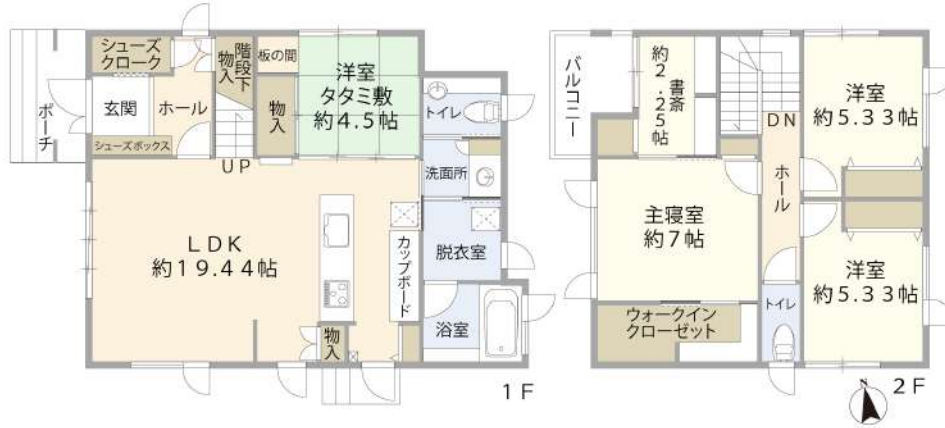

間取	4LDK	価格	5,280	万円
----	------	----	-------	----

所在地	石川県金沢市三池栄町
-----	------------

交通	I R いしかわ鉄道 東金沢駅 徒歩10分(約750m) J R 北陸本線 金沢駅 車10分(約3.9km)
----	---

土地	面積	公172㎡ (52.03坪)		
	私道		セットバック	
	道路	西側(公道)幅 約6.0m 間口 約9.80m		
	地目	宅地	地勢	
建物	権利	所有権		
	面積	延床 公116.75㎡ (35.31坪) 1F:65.41㎡ 2F:51.34㎡		
	構造	木造 (2階建) 主要採光: 南向		
	築年	2019年(令和1年)11月築	建築基準	
法令制限	建ぺい率	60%	容積率	200%
	都市計画	市街化区域	用途地域	2種中高
	規制			